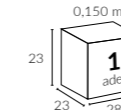

15,3
kg
(± %10)

Paketleme (cm)

0,150 m³
23
23
283
1
adet