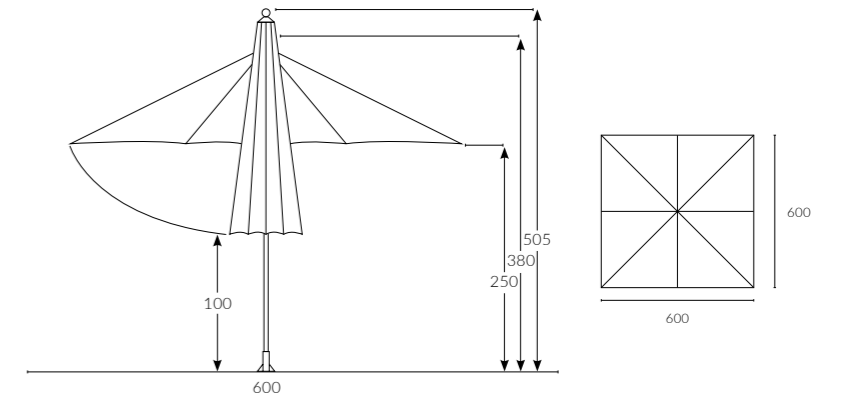

Kol Çap

20x40 mm

Birim Ağırlık (kg)

95,5
kg
(± %10)

Paketleme (cm)

0,808 m³
40
40
505
1
adet

* Ayak, mermer hariçtir.

* Etekli modeller 20cm uzundur.