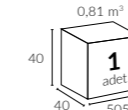

Ø 100 mm

Teleskop
Direk Çap

Ø 71 mm

Kol Çap

20x40 mm

Birim Ağırlık (kg)

55
kg
(± %10)

Paketleme (cm)