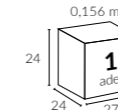

Birim Ağırlık (kg)

14
kg
(± %10)

Paketleme (cm)

0.156 m³
1
adet

* Ölçüler ayak hariç yüksekliktir.

311
312

MANUEL RENKLI
2.5x2.5

Mega Manuel Renkli Şemsiye, pratik push-up özelliği ile, mekanları güneş ve olası yağmurlardan koruyarak keyifli anlara eşlik eder. Kahverengi, siyah ve inoks isleket renk seçenekleri ile bahçe, havuz ve tesislerde şık ve uzun süreli kullanım sunar.