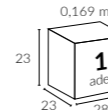

Paketleme (cm)

0,169 m³
1
adet
23
23
283