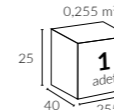

Ana Direk Çap

55x80 mm

Kol Çap

17x25 mm

Birim Ağırlık (kg)

28
kg
(± %10)

Paketleme (cm)

0,255 m³
1
adet