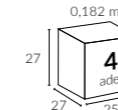

0,182 m³
27
27
250
4
adet