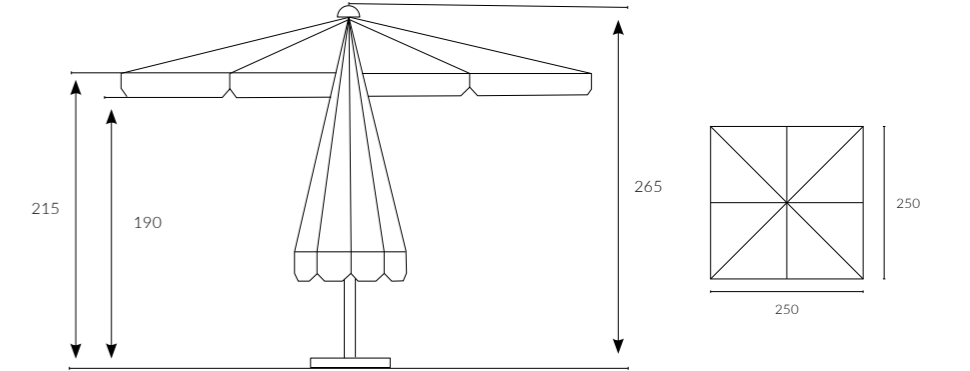

Paketleme (cm)

0.156 m³
24
24
270
1
adet

* Ölçüler ayak hariç yüksekliktir.