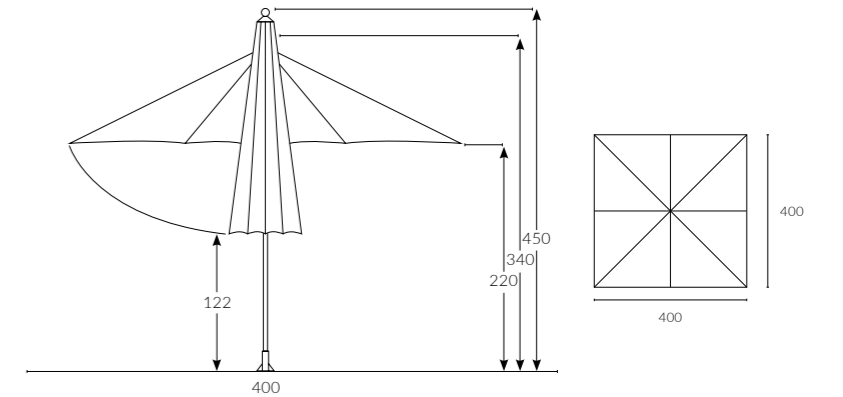

* Etekli modeller 20cm uzundur.

* Ayak, mermer hariçtir.