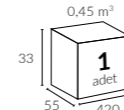

60
kg
(± %10)

Paketleme (cm)

0,45 m³
33
55
420
1
adet

* Ayak, mermer hariçtir.