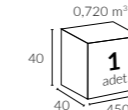

Birim Ağırlık (kg)

Paketleme (cm)

* Etekli modeller 20cm uzundur.

* Ayak, mermer hariçtir.

351 | ATLANTIC 3.5x3.5

yeni

/ Kumaş Seçenekleri

Akrilik (Opsiyonel)