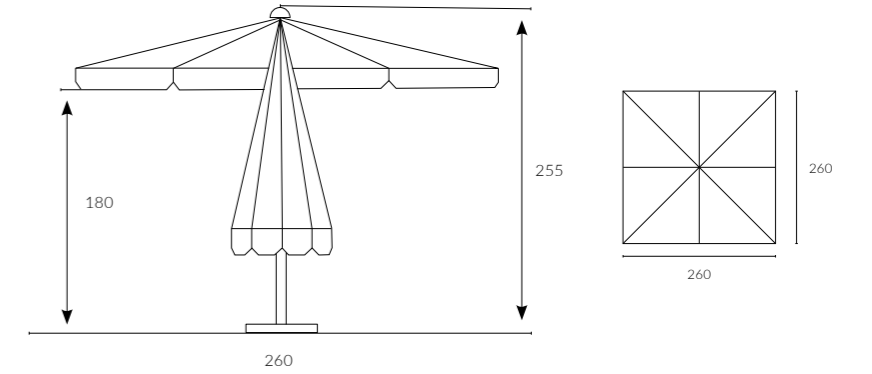

12,5
kg
(± %10)

Paketleme (cm)

0,138 m³
1
adet
23
23
260

* Ayak, mermer hariçtir.

310

MANUEL BEYAZ

2.5x2.5

Mega Manuel Şemsiye, pratik push-up özelliği ile güneşten ve olası yağmurlardan koruma sağlayarak keyifli anlarınıza eşlik eder. Dayanıklı beyaz iskelet yapısı, ilk günkü formunu uzun süre korur. Krem kumaş seçeneği bahçe, havuz ve tesislerde aydınlık ve ferah bir ortam sunarken, turkuaz kumaş seçeneği ise denizin engin ferahlığını başucunuza taşır.