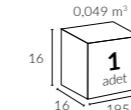

0,049 m³
16
16
195
1
adet