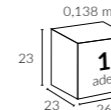

12,5
kg
(± %10)

Paketleme (cm)

0,138 m³
23
23
260
1
adet