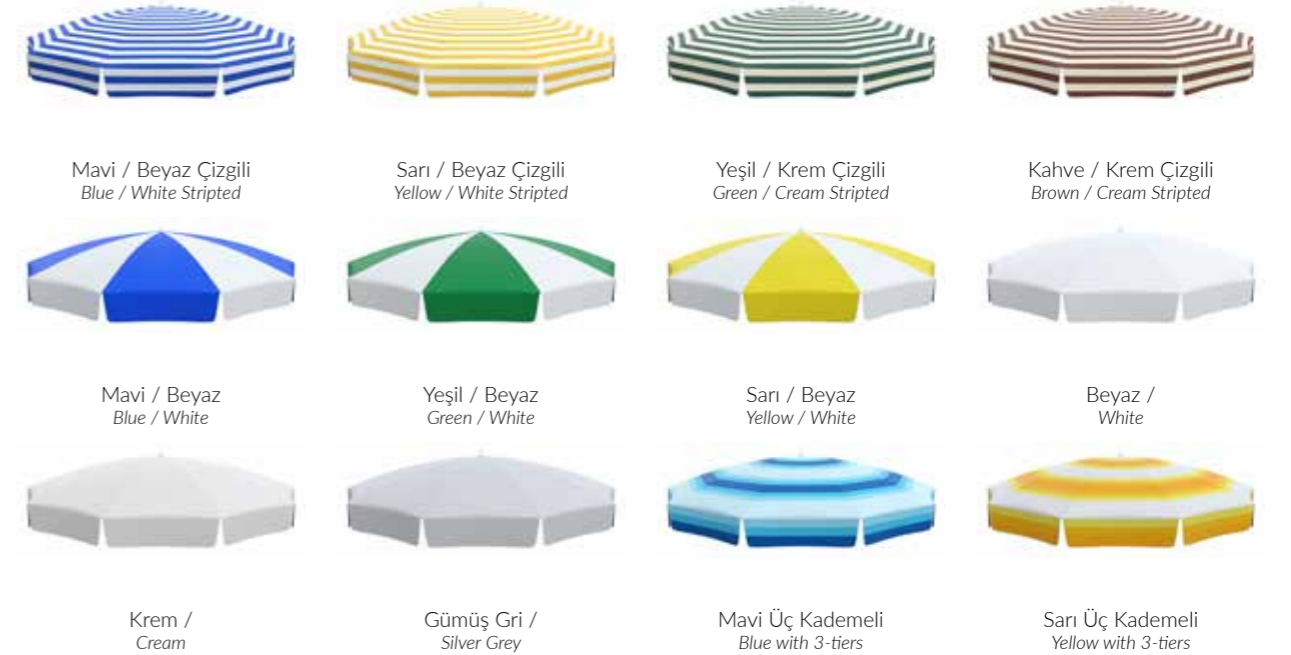

/ Renkler

/ Tamamlayıcılar

330
20 Lt. Optimum
Şemsiye Bidonu
47x47x13 - 20 lt