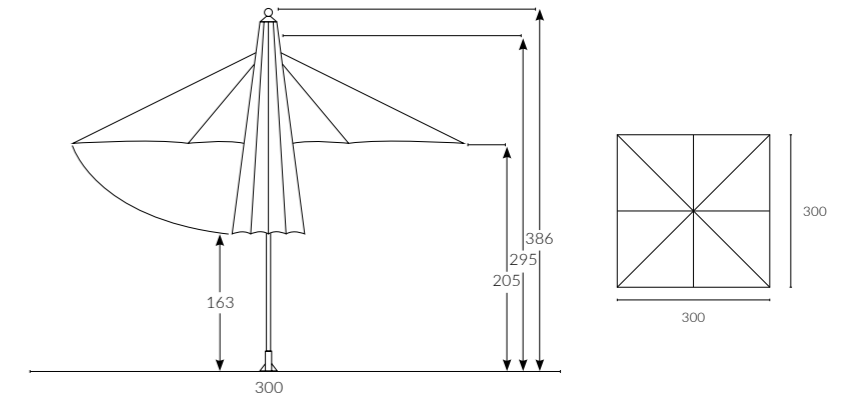

/ Teknik Özellikler

352 | ATLANTIC 3x3

Ana Direk Çap	Teleskop Direk Çap	Kol Çap
 Ø 82 mm	 Ø 55 mm	 20x30 mm

Birim Ağırlık (kg)

Paketleme (cm)