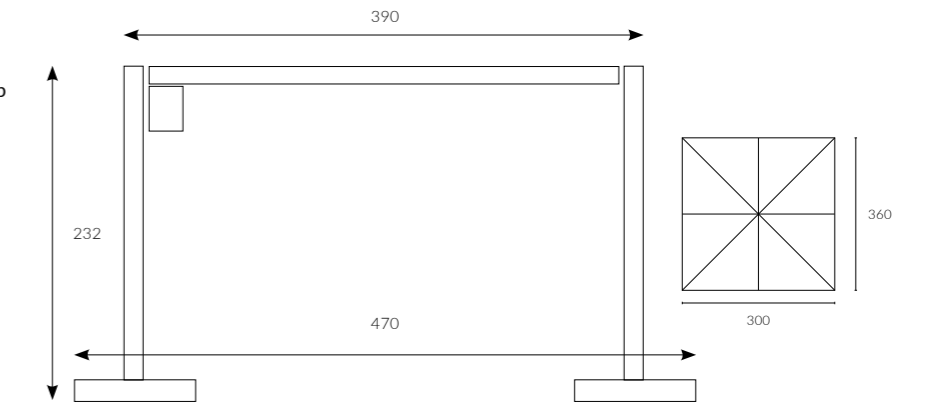

* Ölçüler ayak ile beraberdir.