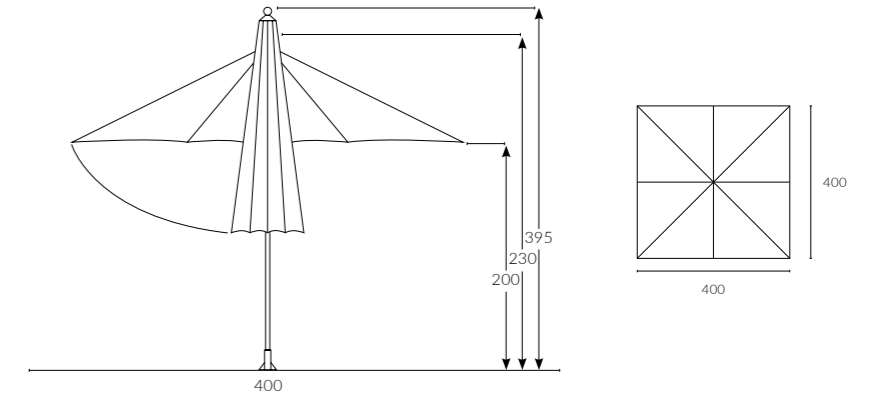

* Ölçüler ayak hariç yüksekliktir.