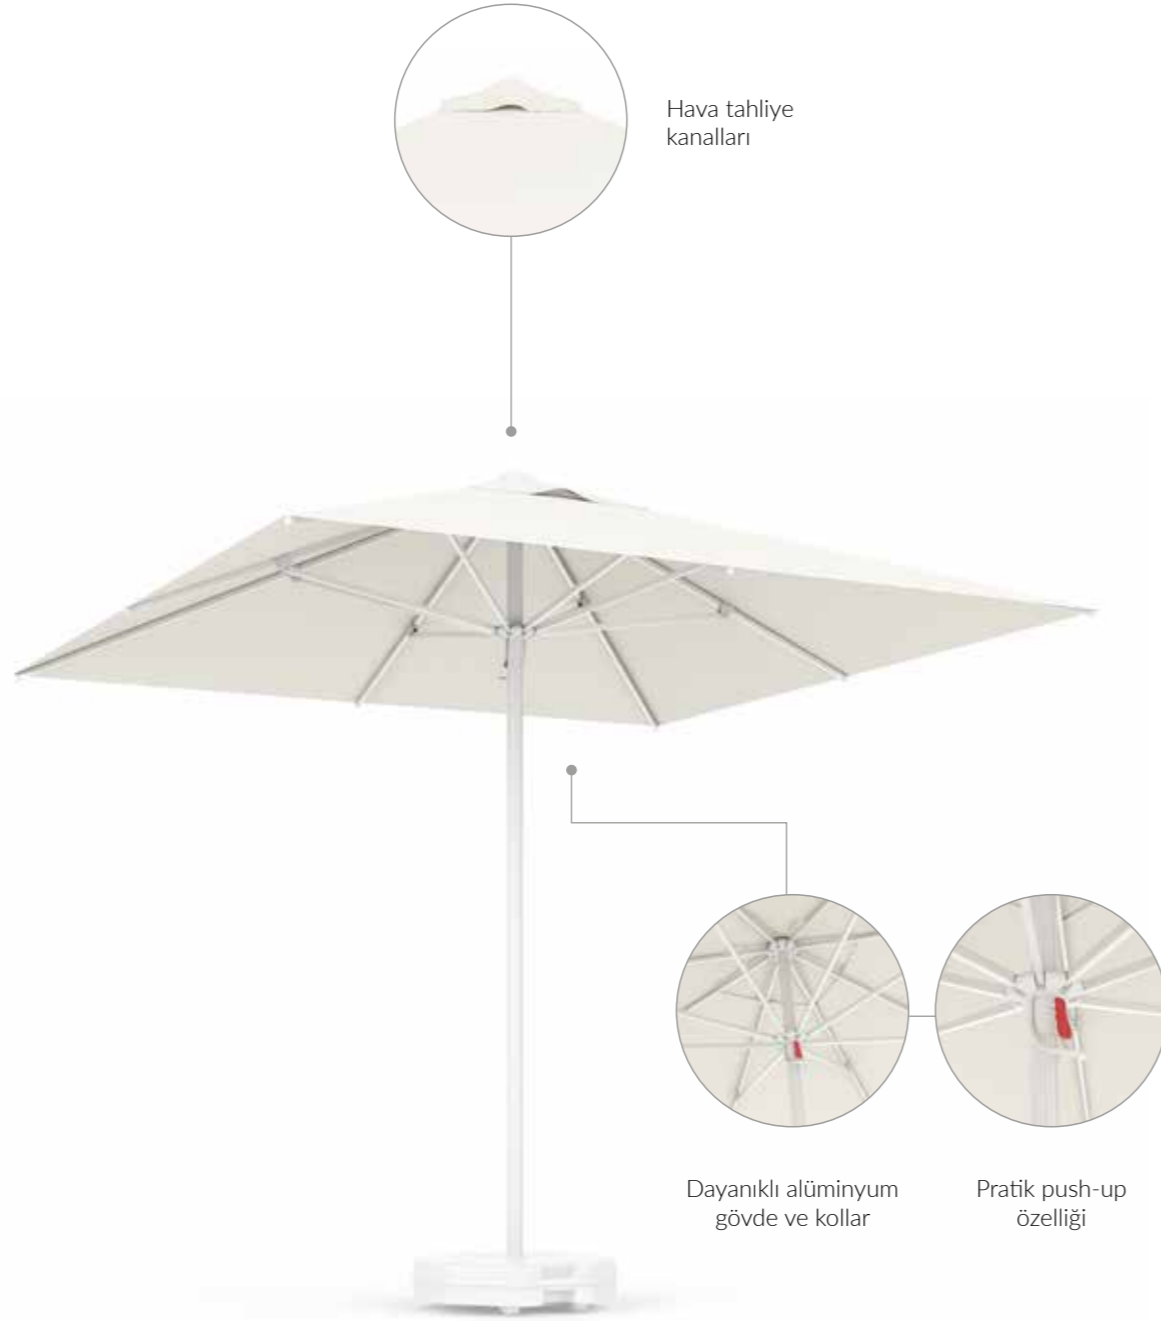

310 | MANUEL BEYAZ 2.5x2.5