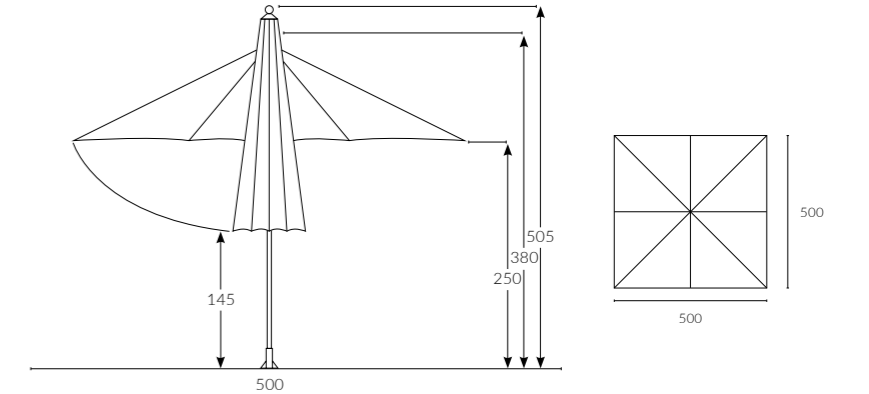

* Etekli modeller 20cm uzundur.