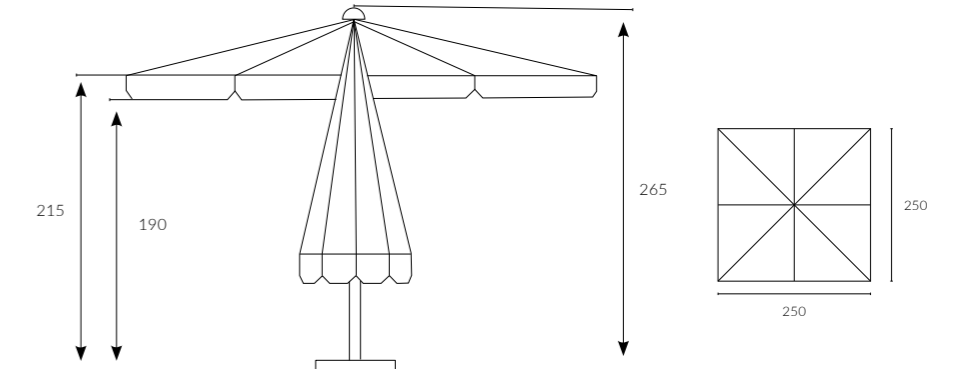

Birim Ağırlık (kg)

14
kg
(± %10)

Paketleme (cm)

0.156 m³
1
adet

* Ölçüler ayak hariç yüksekliktir.

311
312

MANUEL RENKLI
2.5x2.5

Mega Manuel Renkli Şemsiye, pratik push-up özelliği ile, mekanları güneş ve olası yağmurlardan koruyarak keyifli anlara eşlik eder. Kahverengi, siyah ve inoks isleket renk seçenekleri ile bahçe, havuz ve tesislerde şık ve uzun süreli kullanım sunar.