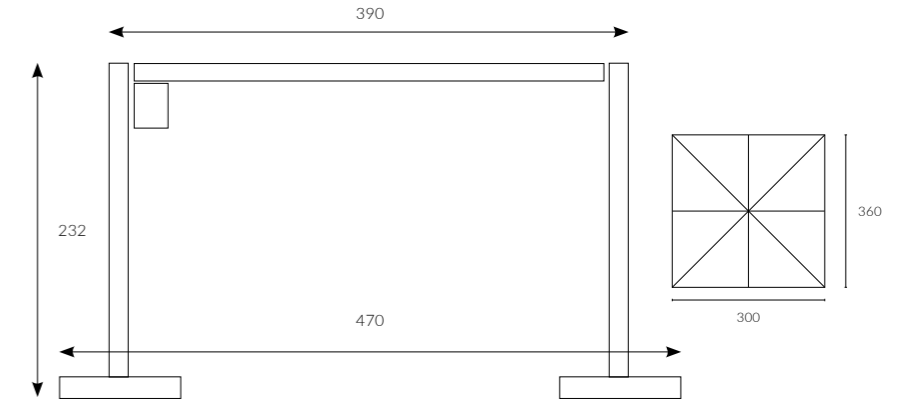

* Ayak, mermer hariçtir.

* Ölçüler ayak ile beraberdir.

YANDAN
KOLLU
SERİ

ALBATROS

324 | 4x4

369 | 350x350

368 | 3x3

Albatros kuşunun geniş kanatlarından esinlenerek üretilen Albatros şemsiye, yandan gövdeli yapısı ile kesintisiz bir şekilde maksimum 16 m²'ye kadar konforlu bir gölge alanı sağlar. Sahip olduğu System X ve amortisör desteği ile kolaylıkla açılıp kapatılabilir.