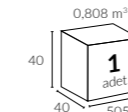

Kol Çap

20x40 mm

Birim Ağırlık (kg)

95,5
kg
(± %10)

Paketleme (cm)

0,808 m³
40
40
505
1
adet

* Ayak, mermer hariçtir.

* Etekli modeller 20cm uzundur.