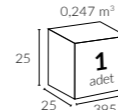

/ Tamamlayıcılar

344 AY
Tekerlekli Tespit
Ayağı
90x90x42 - 200 kg

/ Teknik Özellikler

344 | MANUEL TELESKOPIK 4x4

Ana Direk Çap

Ø 60 mm

Kol Çap

18x28 mm

Birim Ağırlık (kg)

24,5
kg
(± %10)

Paketleme (cm)

0,247 m³
25 25 395
1
adet

* Ayak, mermer hariçtir.

* Ölçüler ayak hariç yüksekliktir.

PERGO SİSTEM

326S | COSMOS
300x360