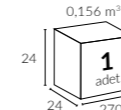

Paketleme (cm)

0,156 m³

1 adet