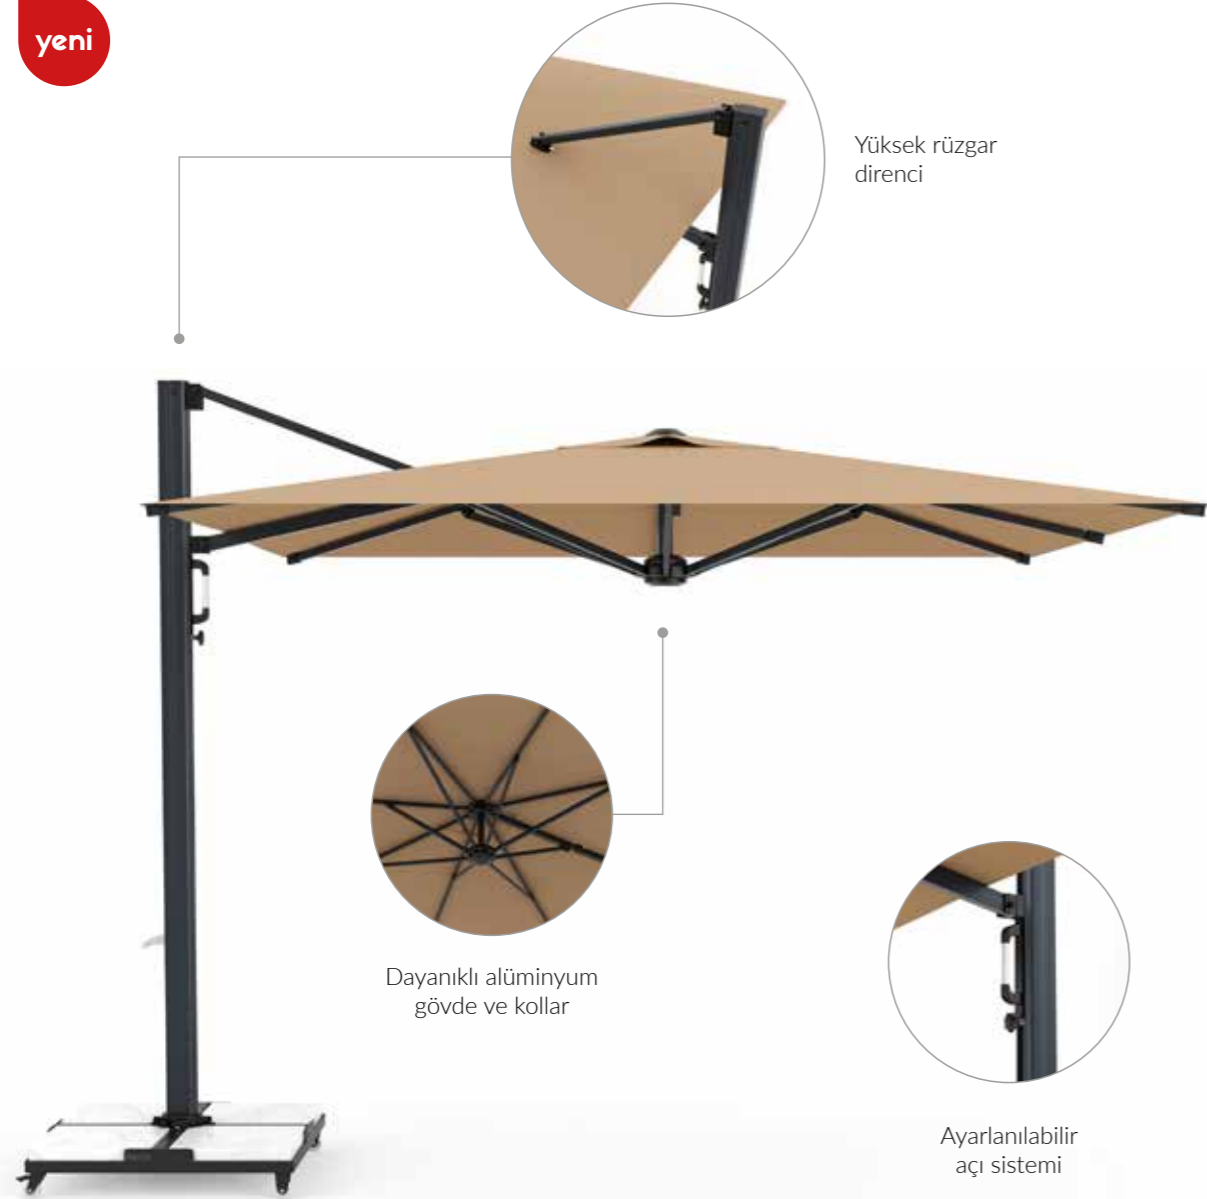

325 | RODOS 3x3

yeni

/ Kumaş Seçenekleri

Polipropilen

/ İskelet Renkleri

RAL

/ Kişiselleştirme

Özel kumaş, iskelet rengi ve markanıza özel baskı seçenekleri için satış temsilcimiz ile görüşebilirsiniz.

/ Tamamlayıcılar

335
Wheely 360°
Yandan Kollu Ayak
87x87x20 - 127 kg

335 AK
90x90 Wheely
İreko Ahşap Kapak
90x90x10 - 10 kg

335 CK
Wheely Kompakt
Kapak
90x90x10 - 10 kg