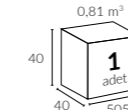

Ø 100 mm

Teleskop
Direk Çap

Ø 71 mm

Kol Çap

20x40 mm

Birim Ağırlık (kg)

75
kg
(± %10)

Paketleme (cm)