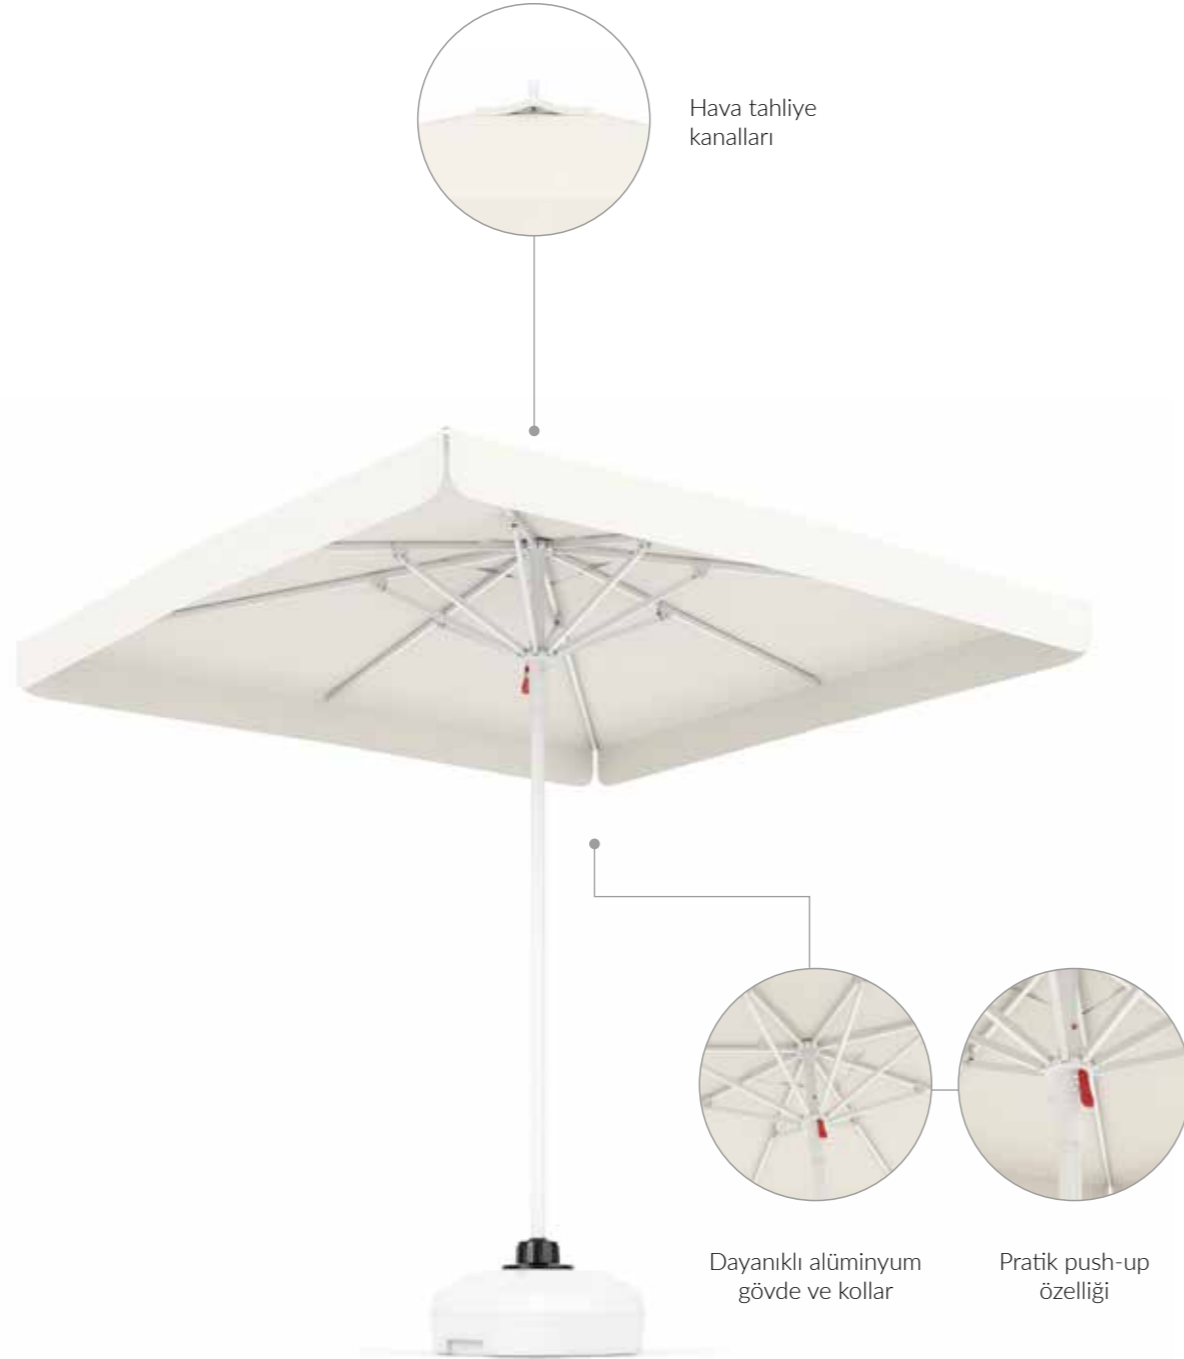

307 | MİNİ 2x2