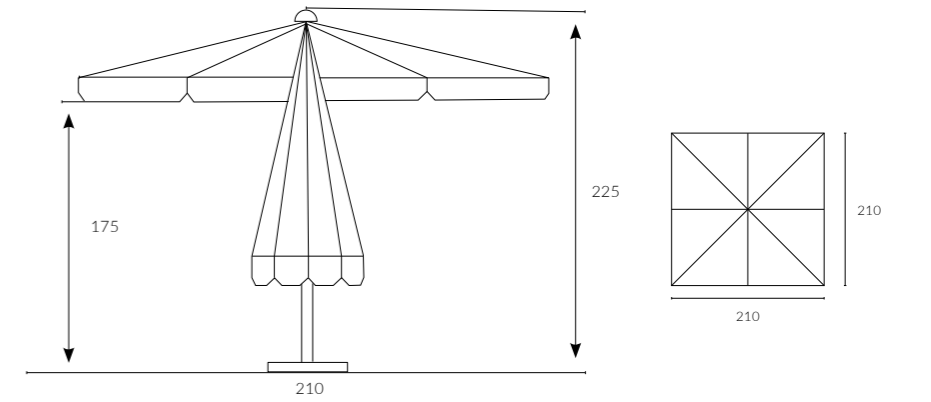

/ Teknik Özellikler

322 | MİNİ PRO 210x210

Ana Direk Çap

Ø 40 mm

Kol Çap

13x19 mm

Birim Ağırlık (kg)

5
kg
(± %10)

Paketleme (cm)

0,182 m³
4
adet
27
27
250