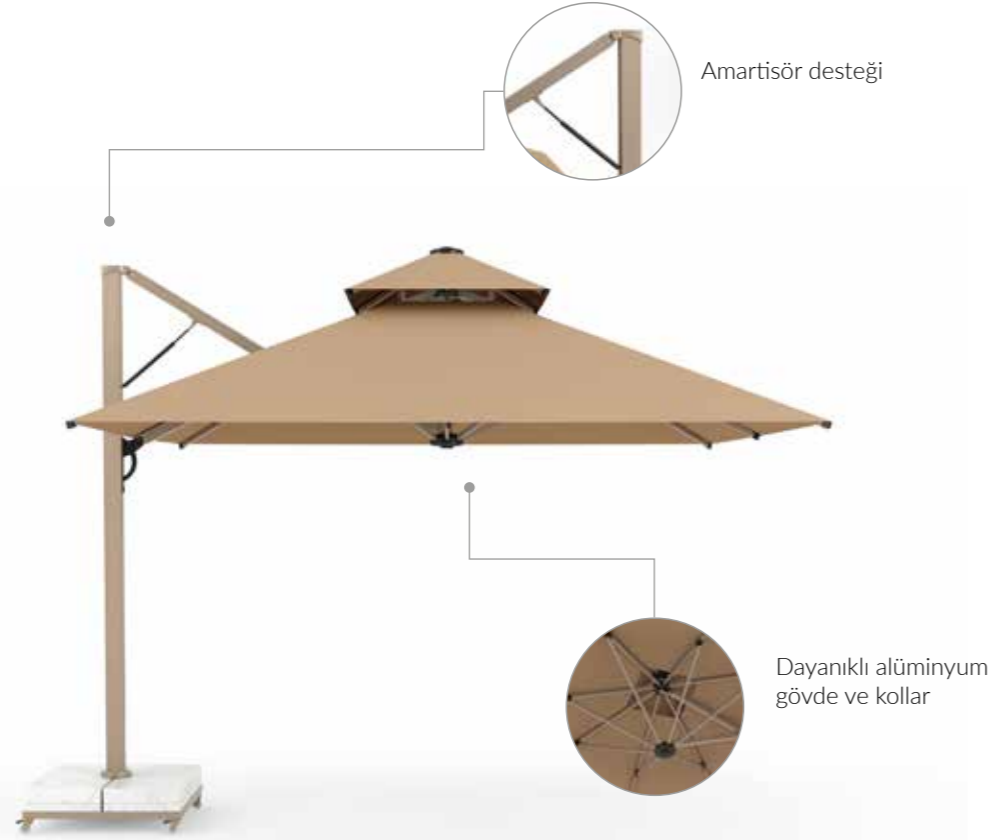

60
kg
(± %10)

Paketleme (cm)

0,45 m³
33
55
420
1
adet

* Ayak, mermer hariçtir.

369 | ALBATROS 350x350

yeni

Amartisör desteği

Dayanıklı alüminyum gövde ve kollar