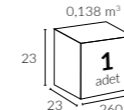

12,5
kg
(± %10)

Paketleme (cm)

0,138 m³
1
adet
23
23
260

* Ayak, mermer hariçtir.

310

MANUEL BEYAZ

2.5x2.5

Mega Manuel Şemsiye, pratik push-up özelliği ile güneşten ve olası yağmurlardan koruma sağlayarak keyifli anlarınıza eşlik eder. Dayanıklı beyaz iskelet yapısı, ilk günkü formunu uzun süre korur. Krem kumaş seçeneği bahçe, havuz ve tesislerde aydınlık ve ferah bir ortam sunarken, turkuaz kumaş seçeneği ise denizin engin ferahlığını başucunuza taşır.