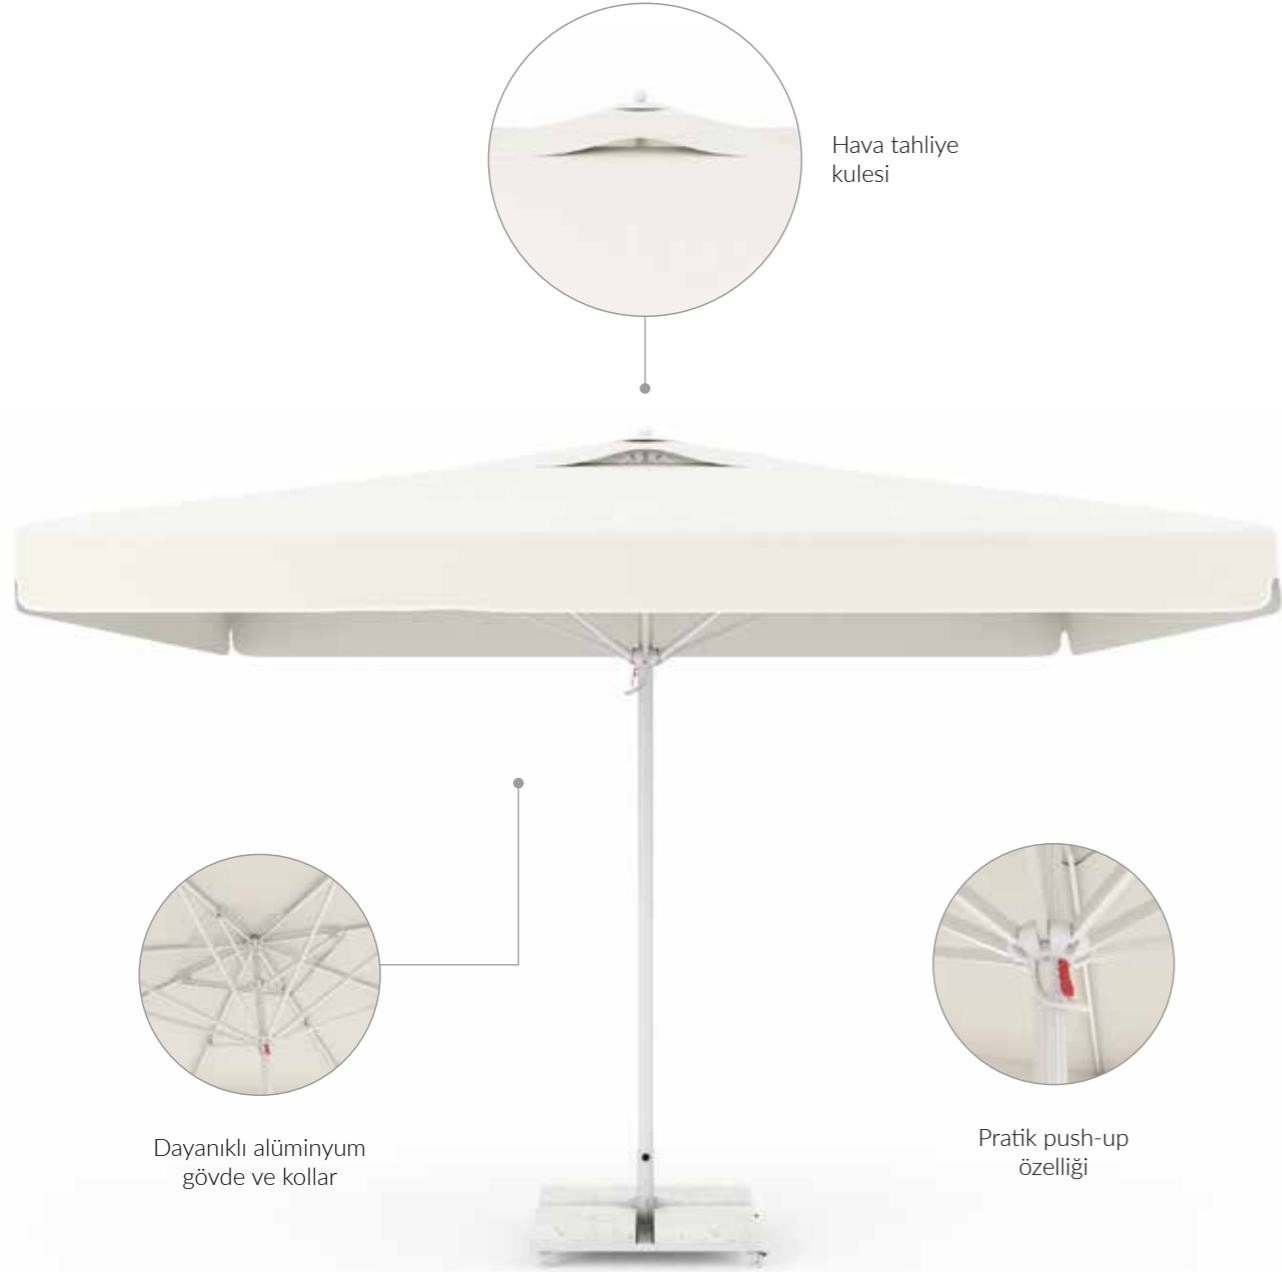

344 | MANUEL TELESKOPIK 4x4

Hava tahliye kulesi

Dayanıklı alüminyum gövde ve kollar

Pratik push-up özelliği

/ Kumaş Seçenekleri

Polyester - 220gr/m²

/ Iskelet Renkleri

/ Kişiselleştirme

Özel kumaş, iskelet rengi ve markanıza özel baskı seçenekleri için satış temsilcimiz ile görüşebilirsiniz.

/ Tamamlayıcılar

344 AY
Tekerlekli Tespit
Ayağı
90x90x42 - 200 kg

/ Teknik Özellikler

344 | MANUEL TELESKOPIK 4x4

Ana Direk Çap

Ø 60 mm

Kol Çap

18x28 mm

Birim Ağırlık (kg)

24,5
kg
(± %10)

Paketleme (cm)

0,247 m³
25 25 395
1
adet

* Ayak, mermer hariçtir.