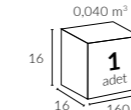

Paketleme (cm)