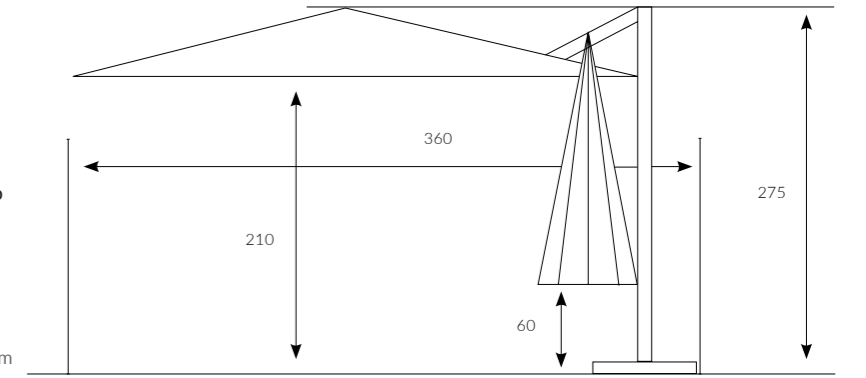

/ Teknik Özellikler

325 | RODOS 3x3

Ana Direk Çap

60x90 mm

Kol Çap

30x52 mm

Taşıyıcı
Kol Çap

20x30 mm

* Ölçüler ayak hariç yüksekliktir.

Birim Ağırlık (kg)

35
kg
(± %10)

Paketleme (cm)

0,32 m³
1
adet
24
51
265

* Ayak, mermer hariçtir.