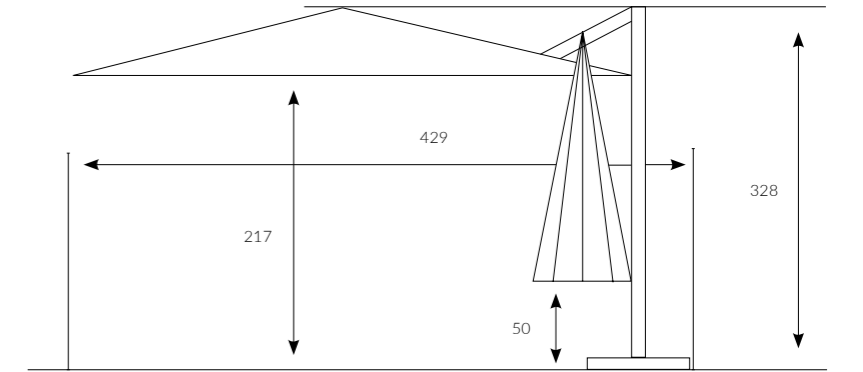

Ana Direk Çap

68x95 mm

Kol Çap

20x32 mm

Taşıyıcı
Kol Çap

52x60 mm

* Ölçüler ayak hariç yüksekliktir.

Birim Ağırlık (kg)