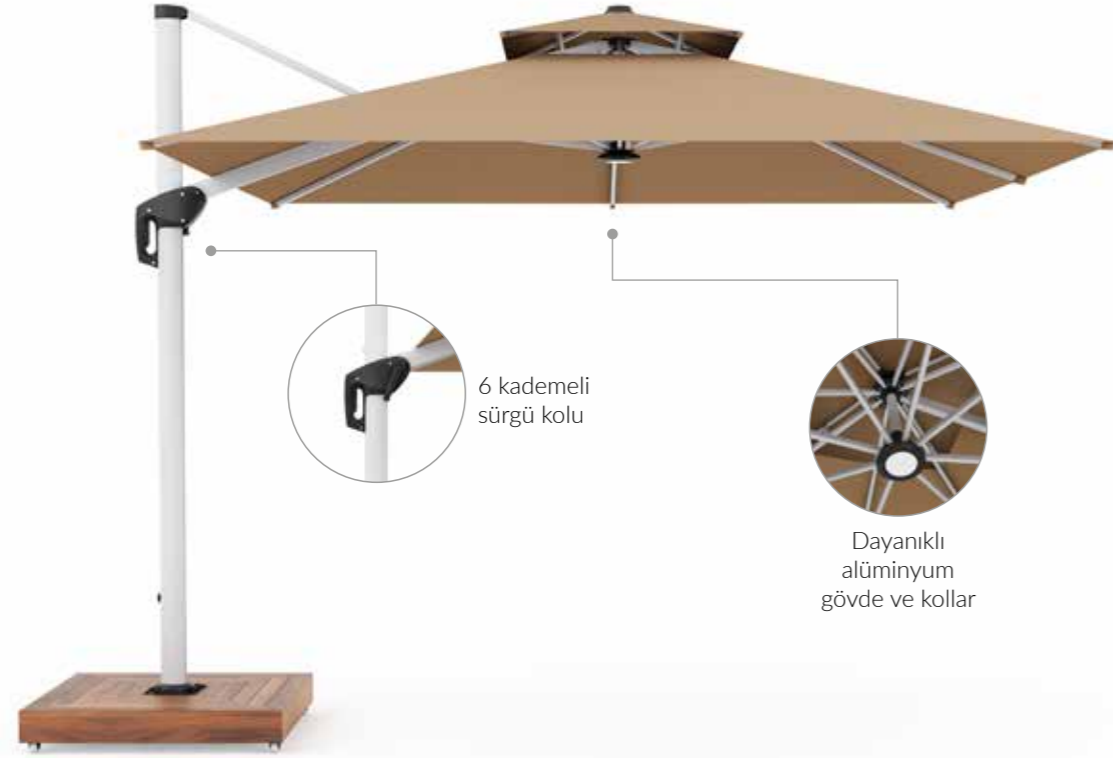

373 | MYKONOS PLUS 3x3

yeni

6 kademeli
sürgü kolu

Dayanıklı
alüminyum
gövde ve kollar