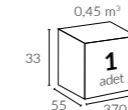

Taşıyıcı
Kol Çap

52x60 mm

* Ölçüler ayak hariç yüksekliktir.

Birim Ağırlık (kg)

50
kg
(± %10)

Paketleme (cm)

0,45 m³
33
55
370
1
adet

* Ayak, mermer hariçtir.