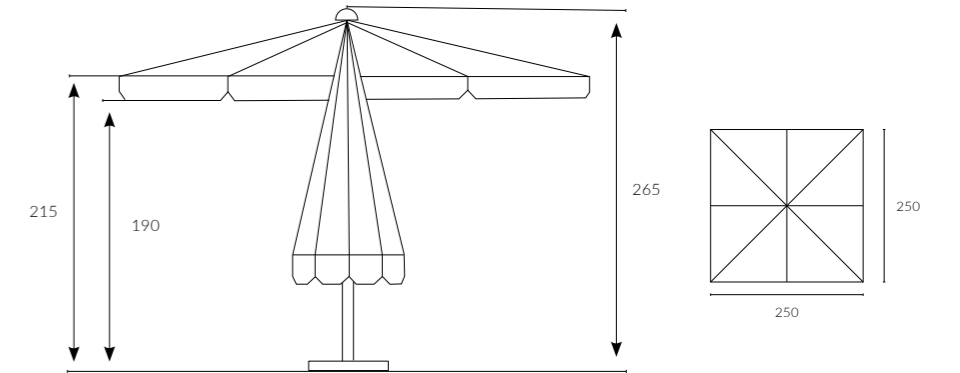

Paketleme (cm)

0,156 m³

1 adet

* Ölçüler ayak hariç yüksekliktir.