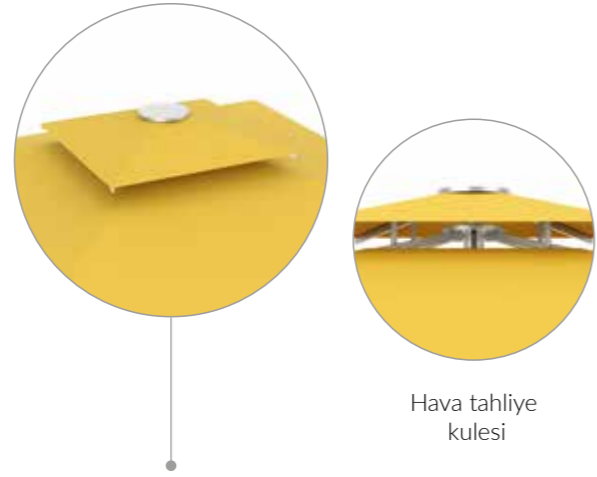

0,64 m³
1
adet

* Ayak, mermer hariçtir.

* Etekli modeller 20cm uzundur.

352 | ATLANTIC 3x3

yeni

/ Kumaş Seçenekleri

Akrilik (Opsiyonel)

/ Iskelet Renkleri