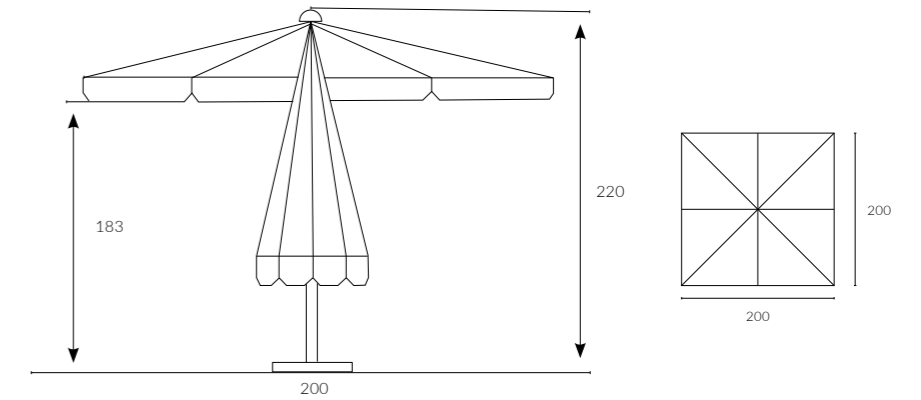

* Ölçüler ayak hariç yüksekliktir.

PLAJ SERİ

306
357
353
303
304

PLAJ - BAHÇE ŞEMSİYE

240Q - 200Q - 180Q

360° mafsals

Dayanıklı karbon çelik tel iskelet

Zengin kumaş ve renk seçenekleri