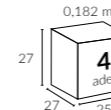

0,182 m³
4
adet
27
27
250