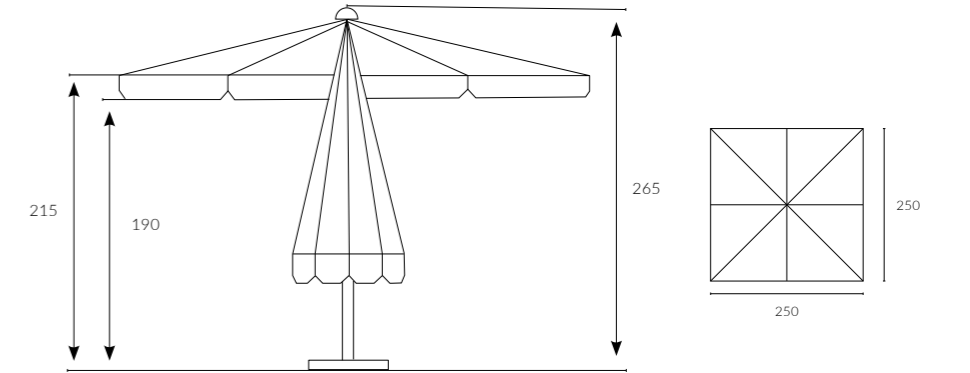

* Ölçüler ayak hariç yüksekliktir.