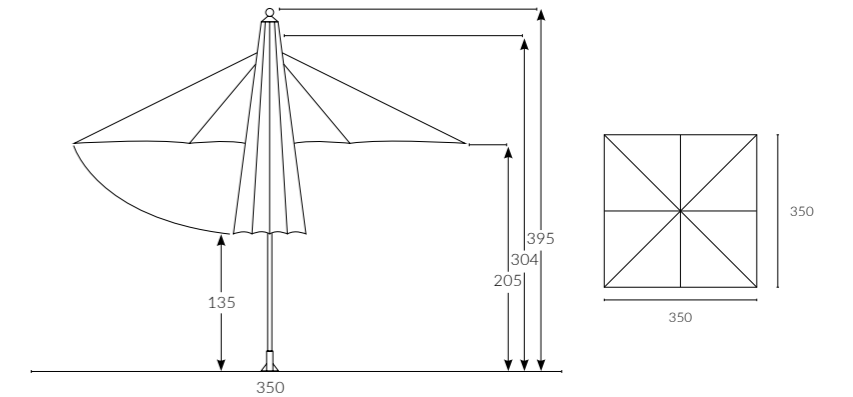

/ Teknik Özellikler

351 | ATLANTIC 3.5x3.5

Ana Direk Çap

Ø 82 mm

Teleskop
Direk Çap

Ø 55 mm

Kol Çap

20x30 mm

Birim Ağırlık (kg)

42,5
kg
(± %10)

Paketleme (cm)

0,64 m³
1
adet

* Ayak, mermer hariçtir.