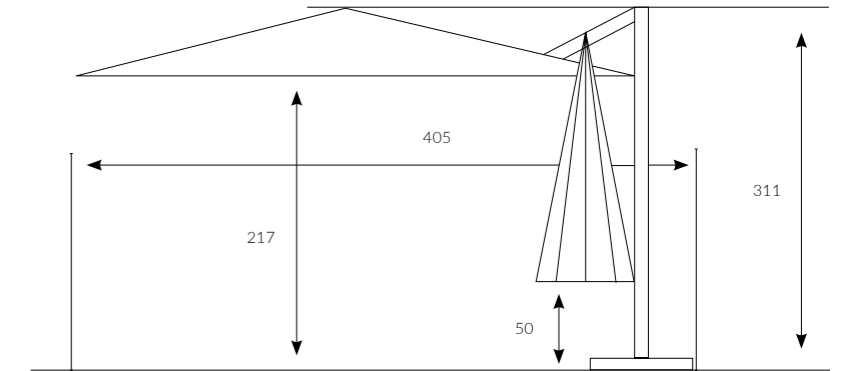

/ Teknik Özellikler

369 | ALBATROS 350x350

Ana Direk Çap

68x95 mm

Kol Çap

20x32 mm

Taşıyıcı
Kol Çap

52x60 mm

* Ölçüler ayak hariç yüksekliktir.

Birim Ağırlık (kg)

* Ayak, mermer hariçtir.

Paketleme (cm)