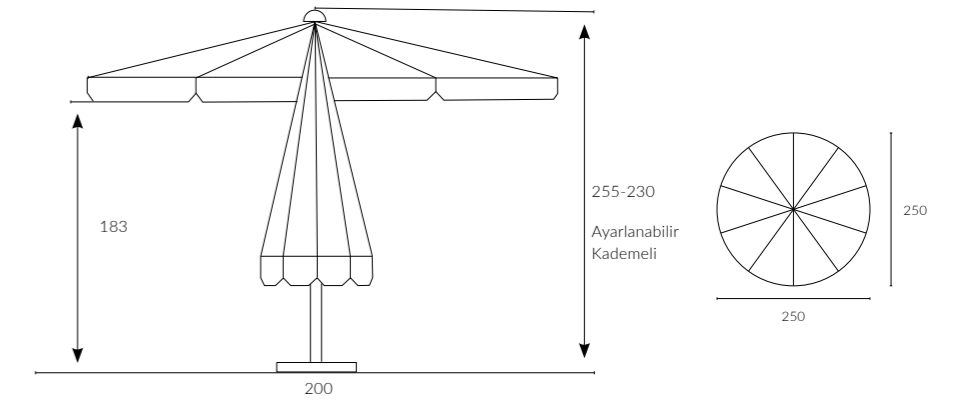

/ Teknik Özellikler

321 | DUAL - YUVARLAK 250Q

Ana Direk Çap

Ø 40 mm

Kol Çap

13x19 mm

Birim Ağırlık (kg)

Paketleme (cm)

* Ölçüler ayak hariç yüksekliktir.