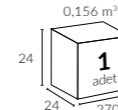

Paketleme (cm)

0.156 m³
24
24
270
1
adet