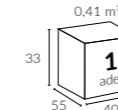

Taşıyıcı
Kol Çap

52x60 mm

* Ölçüler ayak hariç yüksekliktir.

Birim Ağırlık (kg)

* Ayak, mermer hariçtir.

Paketleme (cm)

368 | ALBATROS 3x3

yeni