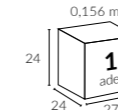

0,156 m³

1 adet

24x24x270