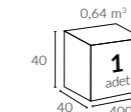

Ø 82 mm

Teleskop
Direk Çap

Ø 55 mm

Kol Çap

20x30 mm

Birim Ağırlık (kg)

42,5
kg
(± %10)

Paketleme (cm)