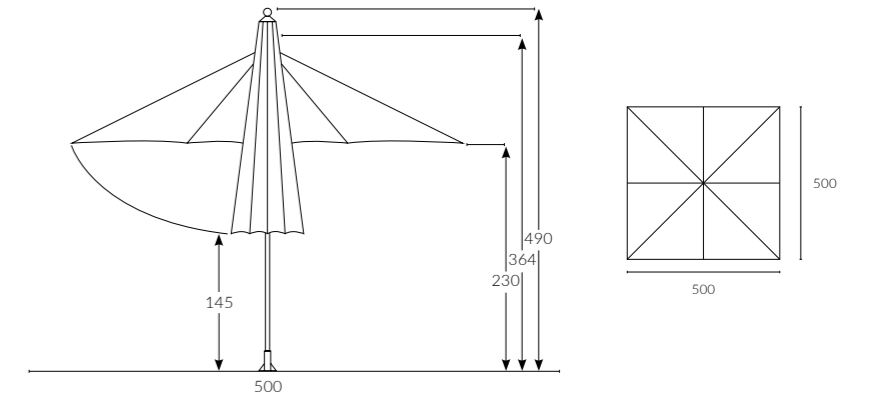

333 - 11
Devirmeli Sabit
Montaj Ayağı

333 - 13
Beton Altı Aparat

/ Teknik Özellikler

347 | ATLANTIC 5x5

Ana Direk Çap	Teleskop Direk Çap	Kol Çap
 Ø 100 mm	 Ø 71 mm	 20x40 mm

Birim Ağırlık (kg)

Paketleme (cm)