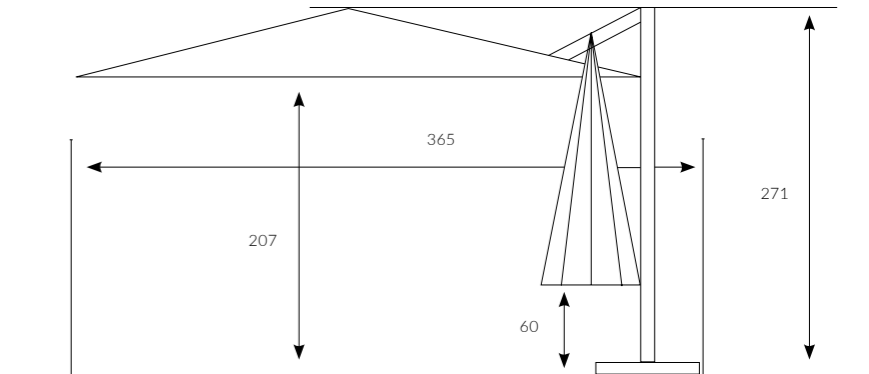

* Ölçüler ayak hariç yüksekliktir.