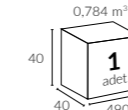

333 - 11
Devirmeli Sabit
Montaj Ayağı

333 - 13
Beton Altı Aparat

/ Teknik Özellikler

347 | ATLANTIC 5x5

Ana Direk Çap	Teleskop Direk Çap	Kol Çap
 Ø 100 mm	 Ø 71 mm	 20x40 mm

Birim Ağırlık (kg)

Paketleme (cm)