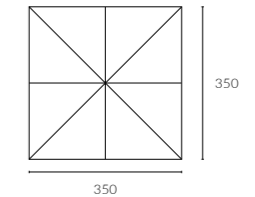

Taşıyıcı
Kol Çap

52x60 mm

* Ölçüler ayak hariç yüksekliktir.

Birim Ağırlık (kg)

* Ayak, mermer hariçtir.

Paketleme (cm)

368 | ALBATROS 3x3

yeni