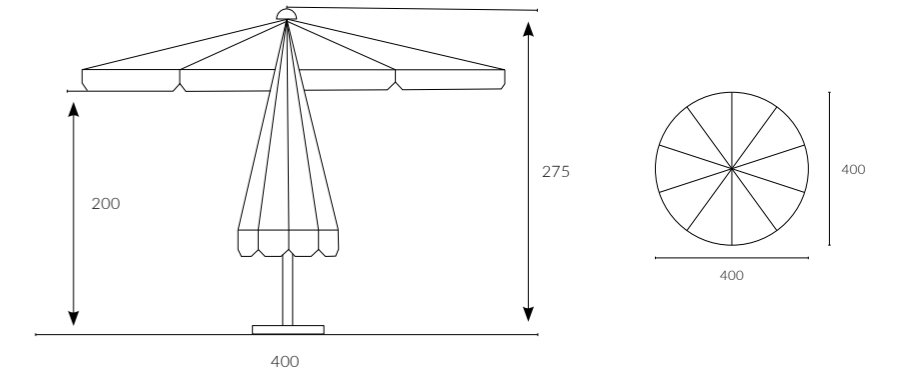

Birim Ağırlık (kg)

15,3
kg
(± %10)

Paketleme (cm)

0,150 m³
23
23
283
1
adet

350 | *PULLEY PLUS+*
330x330

Tamamen alüminyum ve çelikten üretilen Pulley Plus+ şemsiyeler, işlevsel ipli çalışma sistemi, farklı ölçü ve renk seçenekleri, zengin tamamlayıcı ve sabitleyici aksesuar seçenekleri ile her mevsimde yaşam alanlarınızı konforla buluşturuyor.