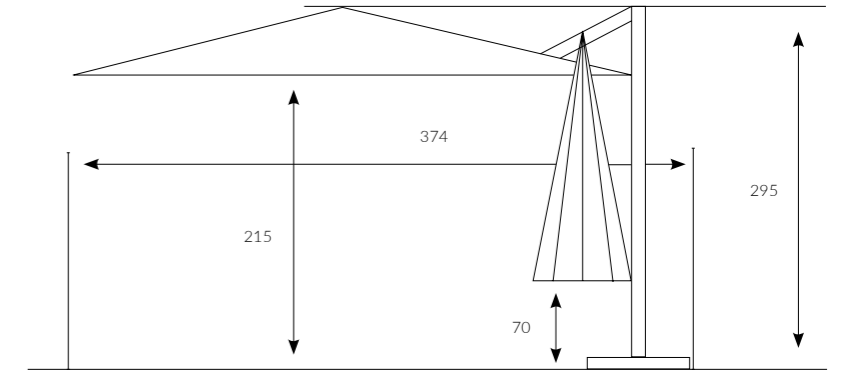

/ Teknik Özellikler

368 | ALBATROS 3x3

Ana Direk Çap

68x95 mm

Kol Çap

20x32 mm

Taşıyıcı
Kol Çap

52x60 mm

* Ölçüler ayak hariç yüksekliktir.

Birim Ağırlık (kg)

50
kg
(± %10)

Paketleme (cm)

0,45 m³
33
55
370
1
adet

* Ayak, mermer hariçtir.