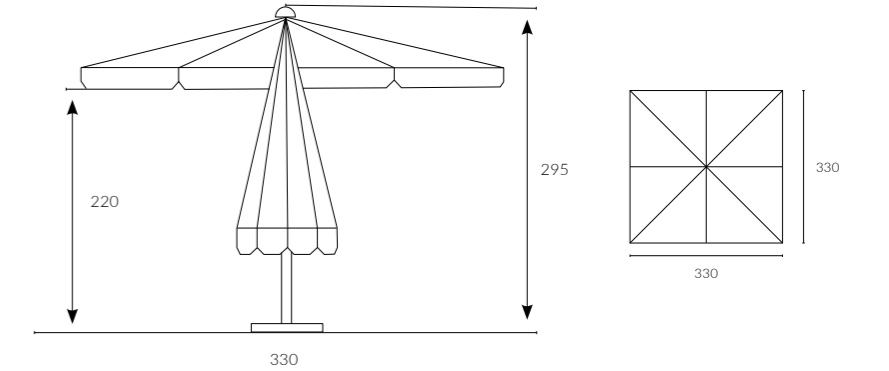

Birim Ağırlık (kg)

19
kg
(± %10)

Paketleme (cm)

0,16 m³
23
23
300
1
adet

343

PULLEY

3x3

Tamamen alüminyum ve çelikten üretilen Pulley şemsiyeler, işlevsel ipli çalışma sistemi, farklı ölçü ve renk seçenekleri, zengin tamamlayıcı ve sabitleyici aksesuar seçenekleri ile her mevsimde yaşam alanlarınızı konforla buluşturuyor.