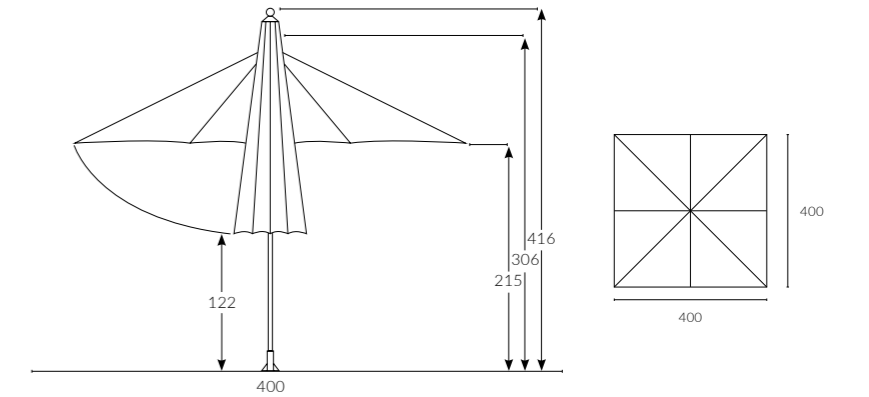

* Etekli modeller 20cm uzundur.