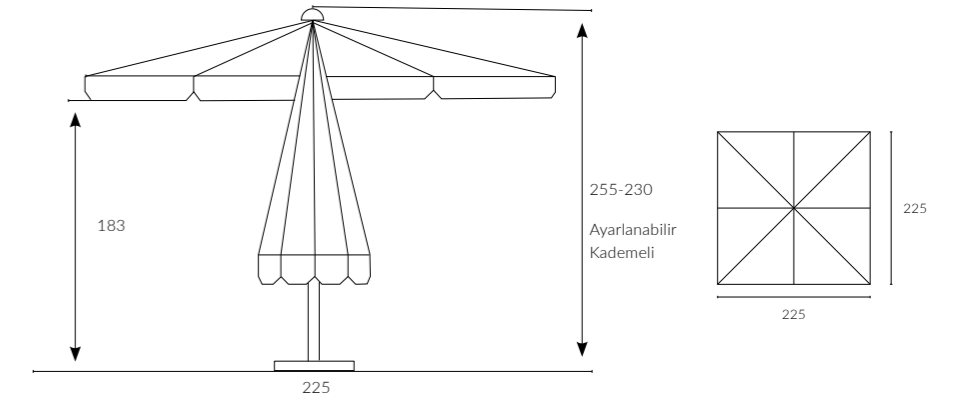

* Ölçüler ayak hariç yüksekliktir.

321

DUAL - YUVARLAK

250Q

Ana diređi ortadan iki parçaya ayrılabilen Mega Dual şemsiye, bireysel ve pratik kullanım için idealdir. Siyah gövde ve zengin kumaş renk seçenekleri ile balkon ve bahçelerde keyifli anların vazgeçilmezi olacaktır.