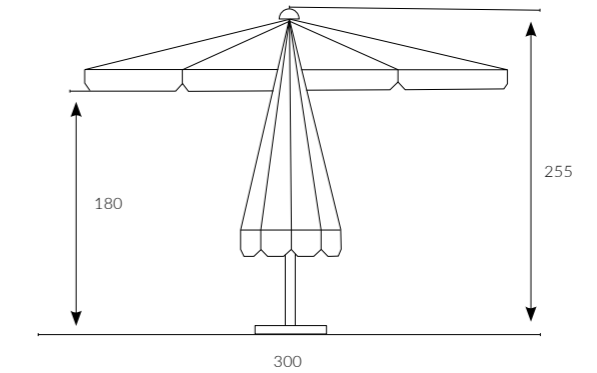

308 | PULLEY 300Q

Rüzgarlara karşı dayanım için hava tahliye bacası

Dayanıklı alüminyum gövde ve kollar

/ Kumaş Seçenekleri

Krem

Polyester

/ Iskelet Renkleri

Mat Beyaz

/ Kişiselleştirme

Özel kumaş, iskelet rengi ve markanıza özel baskı seçenekleri için satış temsilcimiz ile görüşebilirsiniz.

/ Tamamlayıcılar

333
Sabit Tespit
Ayak+Küp Bidon
Takımı
73x73x30 - 120 kg

332-2
Beton Dolgulu
Tekerlekli Bidon
62x62x15 - 50 kg

333-2
74x74 Tekerlekli
Tespit Ayağı
74x74x42 - 106 kg

332
70 Lt. Hüge
Şemsiye Bidonu
62x62x24 - 70 lt

334
Demonte
Ayak ve Bidon Set
81x81x11 - 80 lt

/ Teknik Özellikler

308 | PULLEY 300Q

Ana Direk Çap

Ø 50 mm

Kol Çap

19x29 mm

Birim Ağırlık (kg)

12,5
kg
(± %10)

Paketleme (cm)

0,138 m³
23
23
260
1
adet