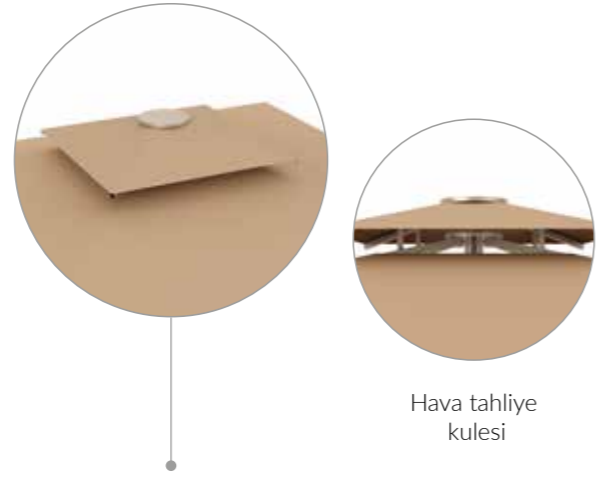

Birim Ağırlık (kg)

Paketleme (cm)

* Etekli modeller 20cm uzundur.

* Ayak, mermer hariçtir.

351 | ATLANTIC 3.5x3.5

yeni

/ Kumaş Seçenekleri

Akrilik (Opsiyonel)