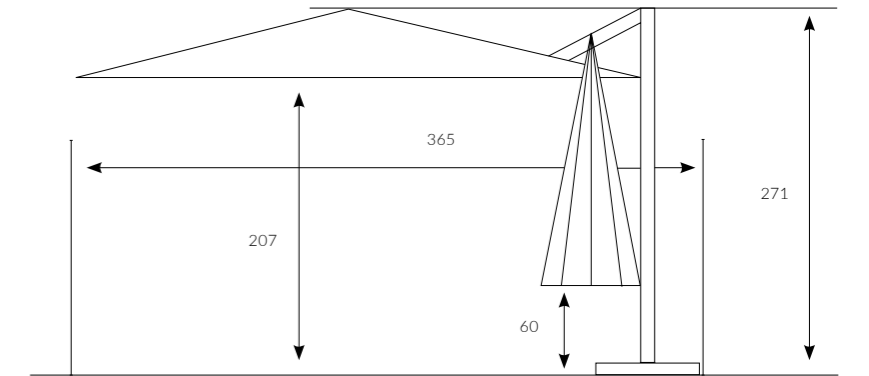

* Ayak, mermer hariçtir.

* Ölçüler ayak hariç yüksekliktir.

313 | MYKONOS 3x3

Toplanabilir yapı

360° dönebilen yapı

/ Kumaş Seçenekleri

Brezze Panama

Bej