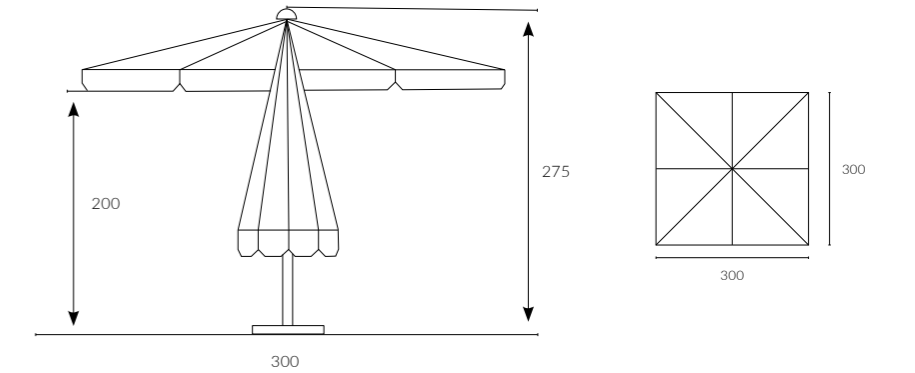

Birim Ağırlık (kg)

14,75
kg
(± %10)

Paketleme (cm)

0,169 m³
1
adet
23
23
283

308

PULLEY

300Q

Tamamen alüminyum ve çelikten üretilen Pulley şemsiyeler, işlevsel ipli çalışma sistemi, farklı ölçü ve renk seçenekleri, zengin tamamlayıcı ve sabitleyici aksesuar seçenekleri ile her mevsimde yaşam alanlarınızı konforla buluşturuyor.